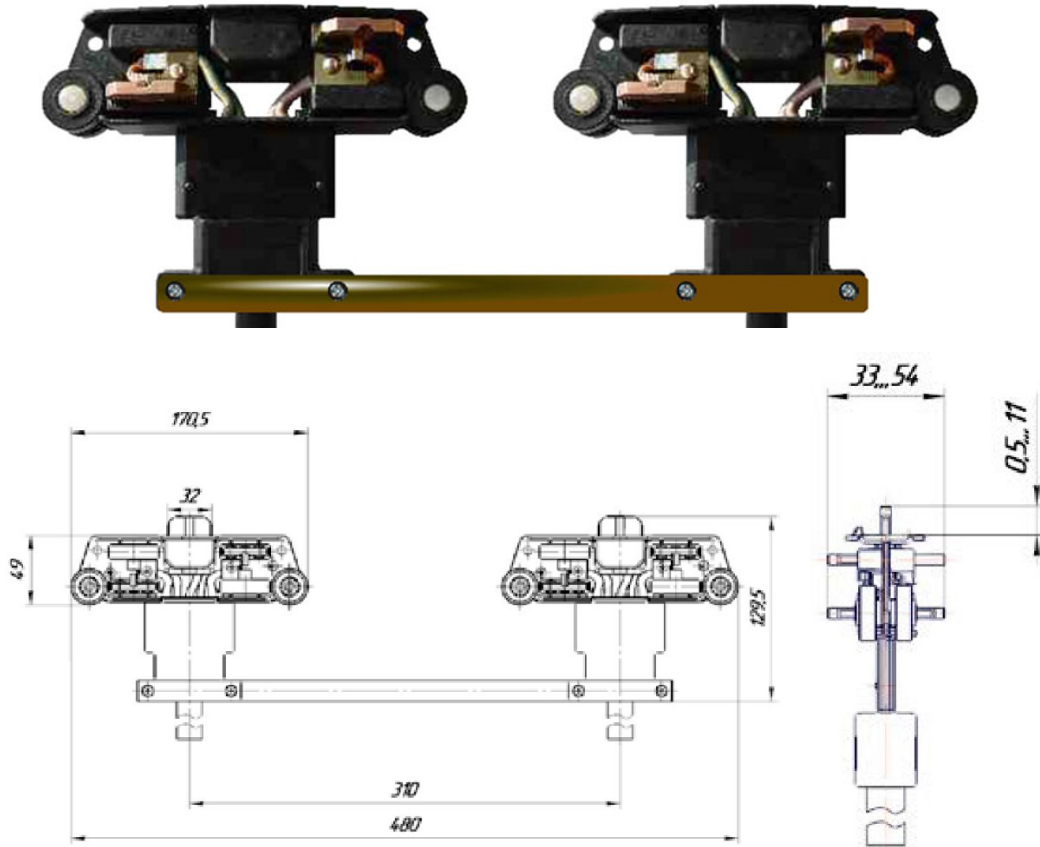

Токосъемник сдвоенный 21-485-14 для троллейного шинпровода Технотрон

Технические характеристики: токосъемник сдвоенный 21-485-14
троллейного шинпровода

Наименование	Обозначение	Доступная нагрузка А	Число контактов	Примерный диаметр соединительного провода	Вес
Токосъемник сдвоенный	21-485-14	120	5	19	2,3