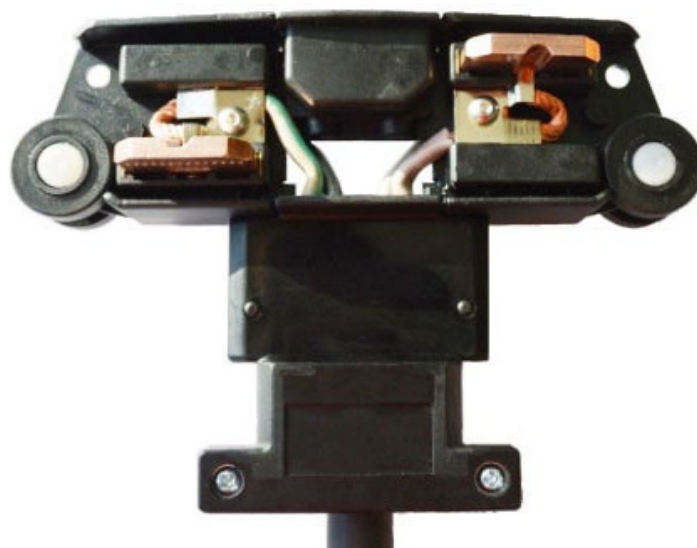

# Токоъемник 21-485-01 для троллейного шинпровода Технотрон

Технические характеристики: токоъемник 21-485-01  
троллейного шинпровода

Наименование	Обозначение	Доступная нагрузка А	Число контактов	Примерный диаметр соединительного провода	Вес
Токоъемник	21-485-01	60	5	19	1,02