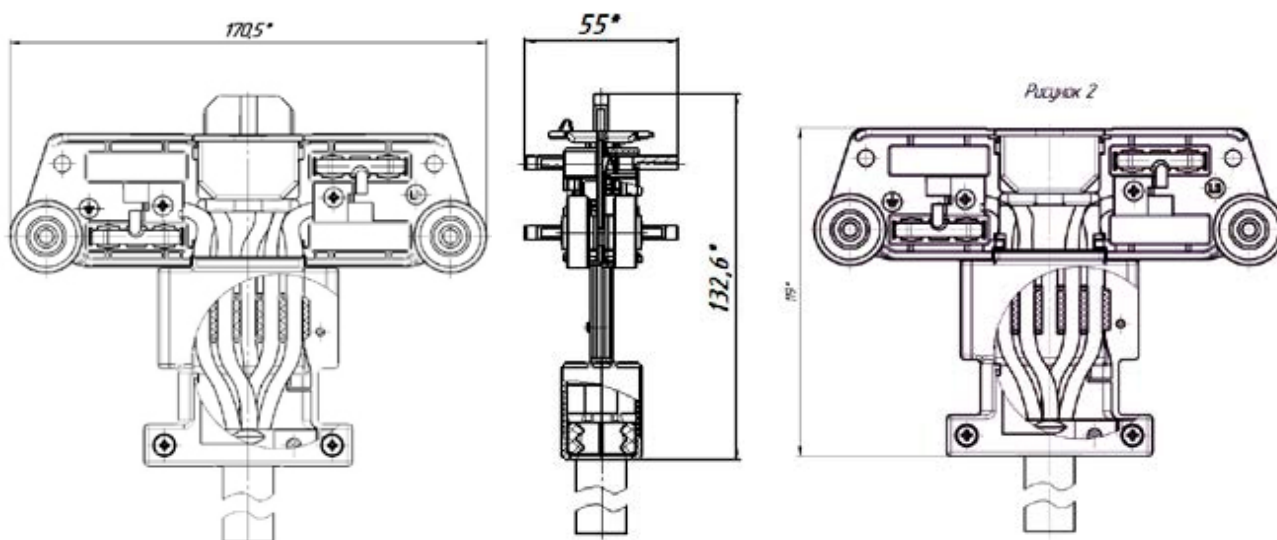

# Токоъемник 21-485-01 для троллейного шинпровода Технотрон

Технические характеристики: токоъемник 21-485-01  
троллейного шинпровода

Наименование	Обозначение	Доступная нагрузка А	Число контактов	Примерный диаметр соединительного провода	Вес
Токоъемник	21-485-01	60	5	19	1,02