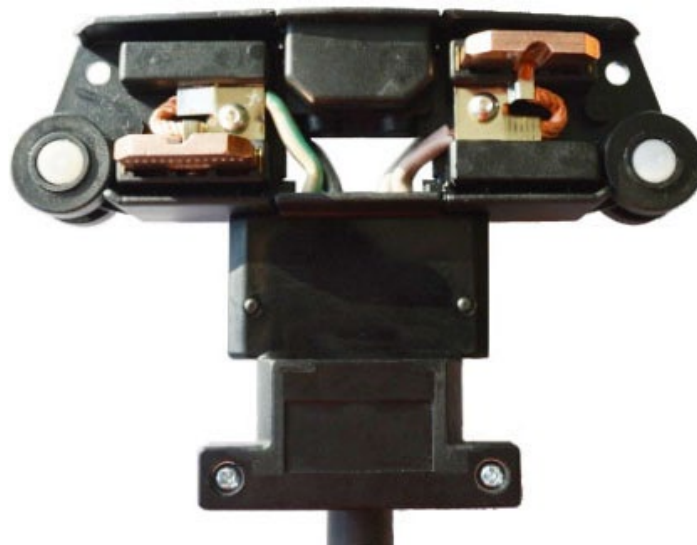

Токоъемник 21-485-01-22 для троллейного шинпровода Технотрон

Технические характеристики: токоъемник 21-485-01-22
троллейного шинпровода

Наименование	Обозначение	Доступная нагрузка А	Число контактов	Примерный диаметр соединительного провода	Вес
Токоъемник	21-485-01-22	40	4	14,5	0,8