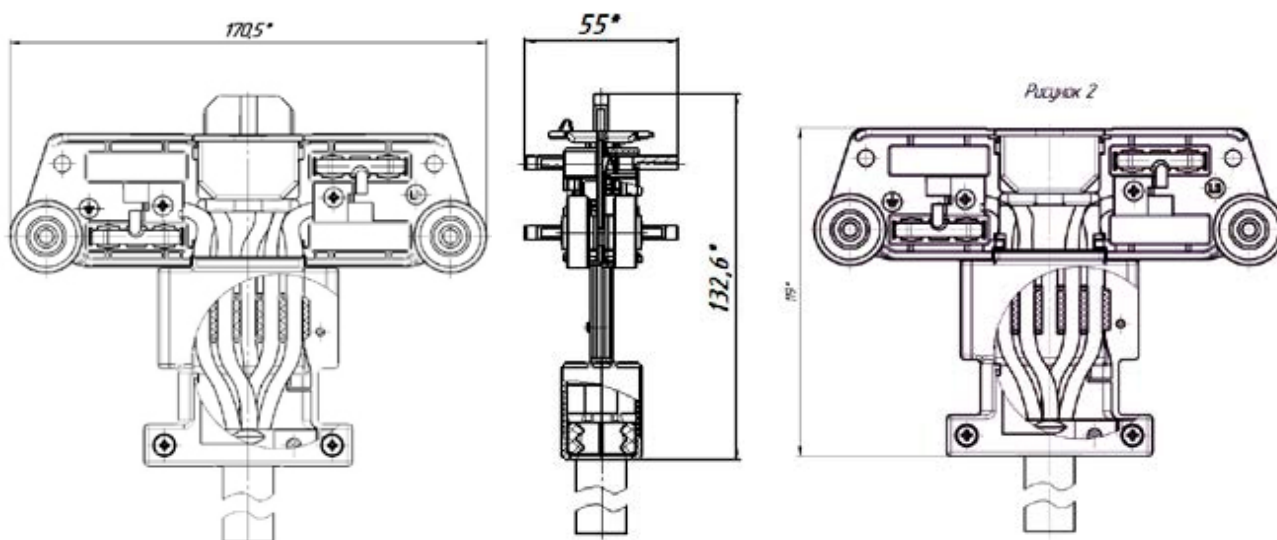

Токоъемник 21-485-01-22 для троллейного шинпровода Технотрон

Технические характеристики: токоъемник 21-485-01-22
троллейного шинпровода

Наименование	Обозначение	Доступная нагрузка А	Число контактов	Примерный диаметр соединительного провода	Вес
Токоъемник	21-485-01-22	40	4	14,5	0,8