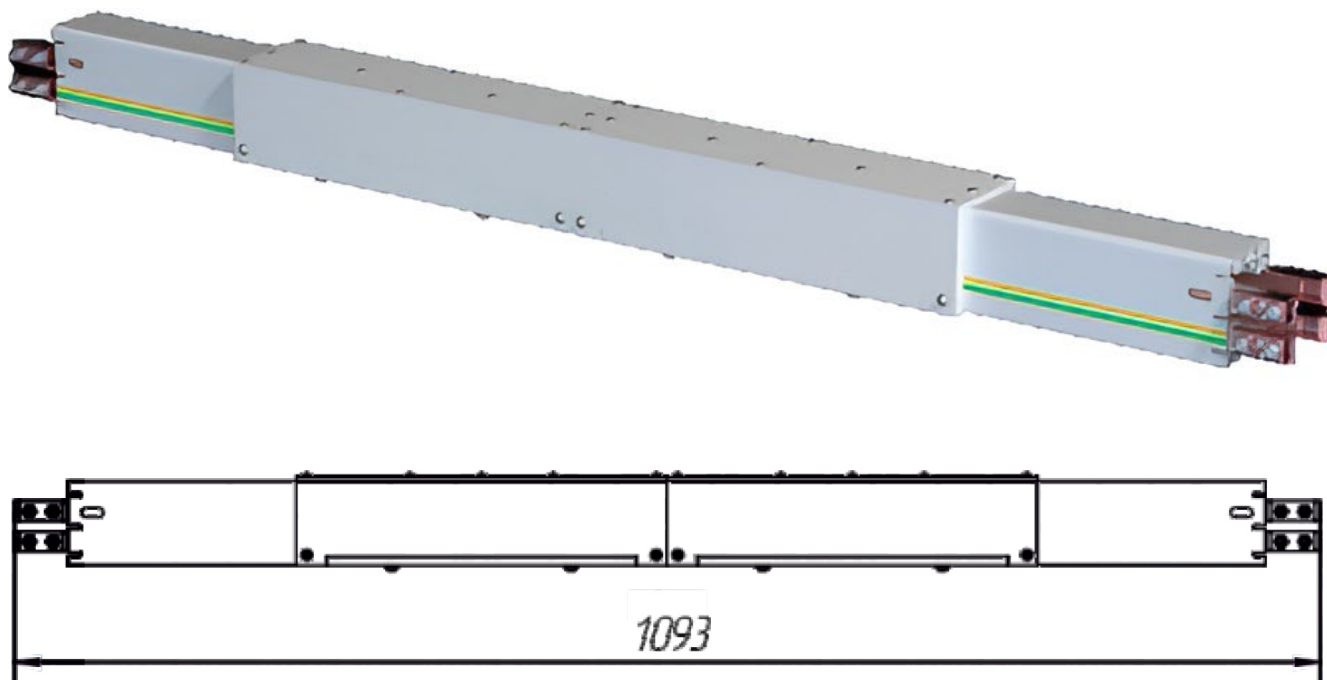

**Секция для извлечения токоъемника 5/60, 21-565
для троллейного шинпровода Технотрон**

Технические характеристики: секция для извлечения токоъемника 5/60, 21-565
троллейного шинпровода

Наименование	Обозначение	Доступная нагрузка А	Количество контактов	Масса (кг.)
Секция для извлечения токоъемника 5/60	21-565	60	5	3,1