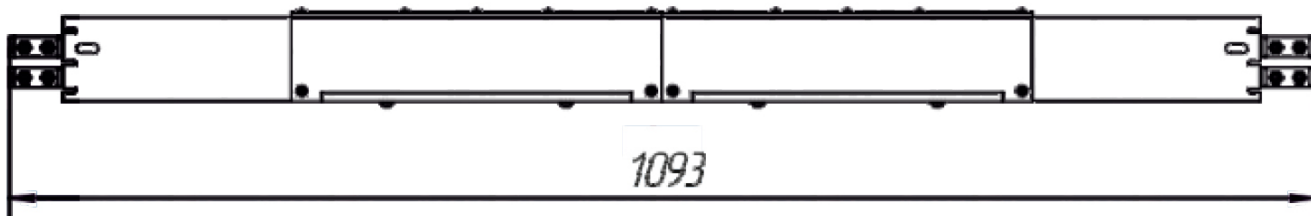

**Секция для извлечения токоъемника 5/140, 21-565-06
для троллейного шинпровода Технотрон**

Технические характеристики: секция для извлечения токоъемника 5/140,
21-565-06 троллейного шинпровода

Наименование	Обозначение	Доступная нагрузка А	Количество контактов	Масса (кг.)
Секция для извлечения токоъемника 5/140	21-565-06	140	5	3,8