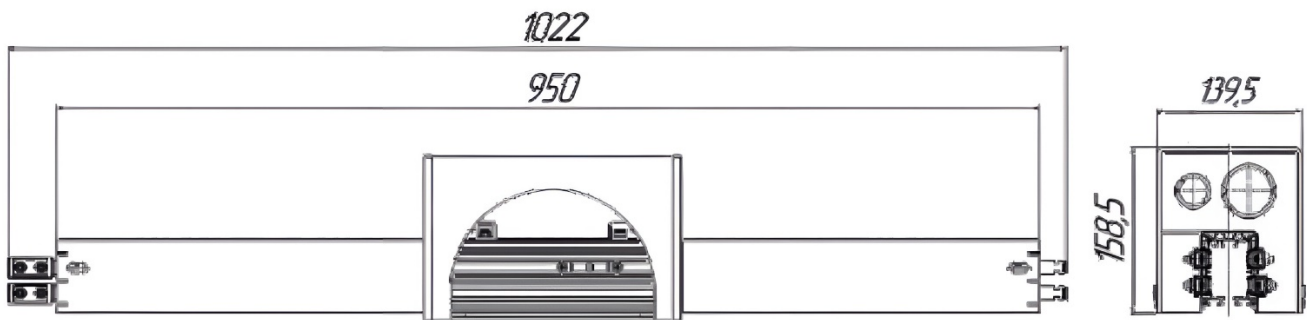

Расстыковки одинарные на секции 5/160, 21-535-70 для троллейного шинпровода Технотрон

Технические характеристики: расстыковки одинарные на секции 5/160,
21-535-70 троллейного шинпровода

Наименование	Обозначение	Доступная нагрузка А	Количество контактов	Масса (кг.)
Расстыковки одинарные на секции 5/160	21-535-70	160	5	3,94