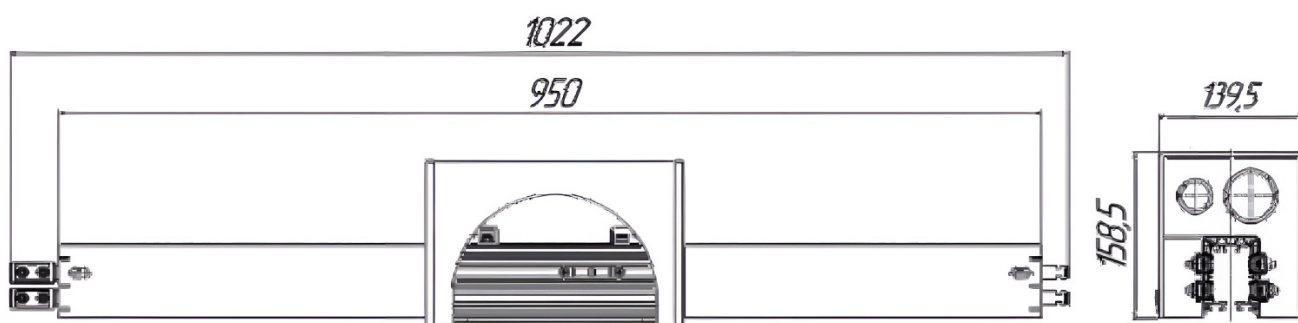

## Расстыковки одинарные на секции 5/125, 21-535-30 для троллейного шинпровода Технотрон

Технические характеристики: расстыковки одинарные на секции 5/125,  
21-535-30 троллейного шинпровода

Наименование	Обозначение	Доступная нагрузка А	Количество контактов	Масса (кг.)
Расстыковки одинарные на секции 5/125	21-535-30	125	5	3,51