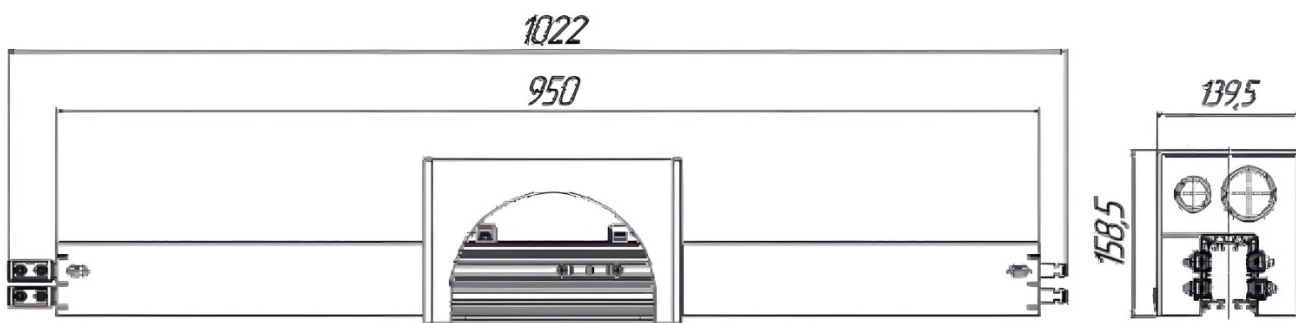

Расстыковки одинарные на секции 4/160, 21-535-60 для троллейного шинпровода Технотрон

Технические характеристики: расстыковки одинарные на секции 4/160,
21-535-60 троллейного шинпровода

Наименование	Обозначение	Доступная нагрузка А	Количество контактов	Масса (кг.)
Расстыковки одинарные на секции 4/160	21-535-60	160	4	3,46