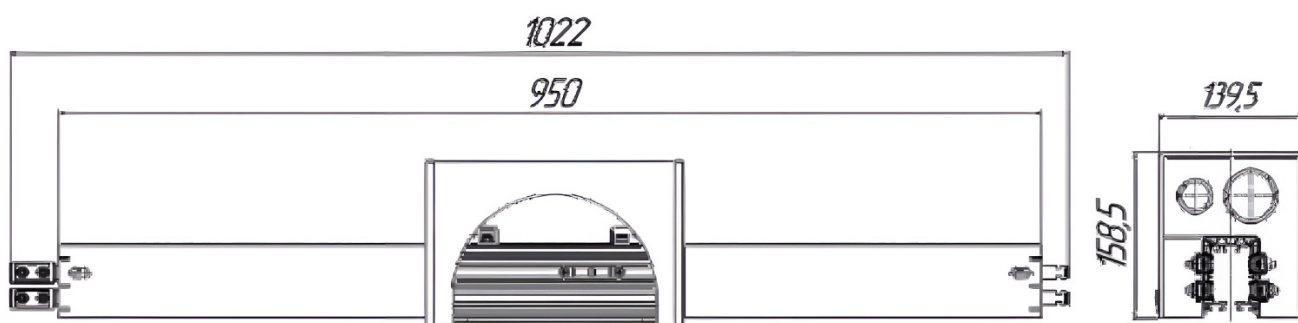

Расстыковки одинарные на секции 4/140, 21-535-40 для троллейного шинпровода Технотрон

Технические характеристики: расстыковки одинарные на секции 4/140,
21-535-40 троллейного шинпровода

| Наименование | Обозначение | Доступная нагрузка А | Количество контактов | Масса (кг.) |
|---------------------------------------|-------------|----------------------|----------------------|-------------|
| Расстыковки одинарные на секции 4/140 | 21-535-40 | 140 | 4 | 3,46 |