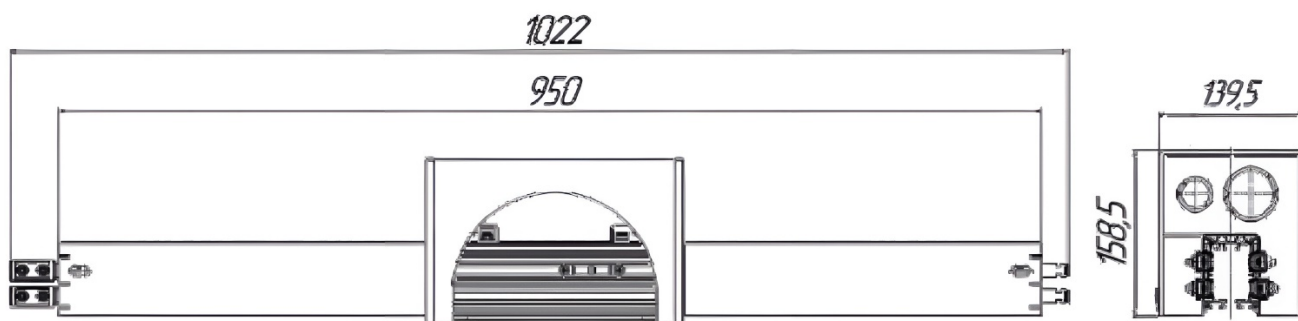

Расстыковки одинарные на секции 4/100, 21-535 для троллейного шинпровода Технотрон

Технические характеристики: расстыковки одинарные на секции 4/100,
21-535 троллейного шинпровода

Наименование	Обозначение	Доступная нагрузка А	Количество контактов	Масса (кг.)
Расстыковки одинарные на секции 4/100	21-535	100	4	2,78