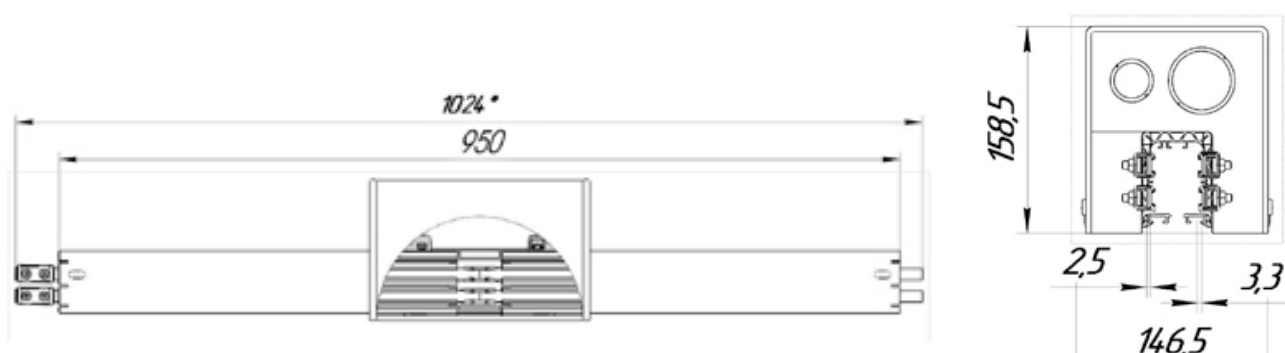

Линейный подвод питания с шинопроводом 4/140 21-556-02 СБ для троллейного шинопровода Технотрон

Технические характеристики: линейный подвод питания с шинопроводом 4/140 21-556-02 СБ троллейного шинопровода

Наименование	Обозначение	Доступная нагрузка А	Кбельный ввод мм.
Линейный подвод питания с шинопроводом 4/140	21-556-02 СБ	140	50

Поставка троллейных шинопроводов и комплектующих

ООО "Альпарк"

Телефон: +7 (499) 403-17-76, для звонков из Казахстана +7 (717) 269-69-54