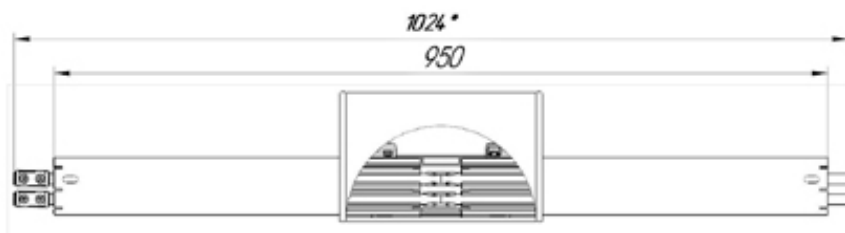

Линейный подвод питания на стыке 5/140 21-556-03 СБ для троллейного шинпровода Технотрон

Технические характеристики: линейный подвод питания
на стыке 5/140 21-556-03 СБ троллейного шинпровода

Наименование	Обозначение	Доступная нагрузка А	Кбельный ввод мм.
Линейный подвод питания 5/140	21-556-03 СБ	140	50