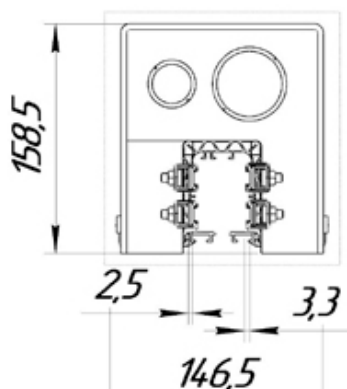

Линейный подвод питания на стыке 5/140 21-556-03 СБ для троллейного шинпровода Технотрон

Технические характеристики: линейный подвод питания
на стыке 5/140 21-556-03 СБ троллейного шинпровода

Наименование	Обозначение	Доступная нагрузка А	Кбельный ввод мм.
Линейный подвод питания 5/140	21-556-03 СБ	140	50