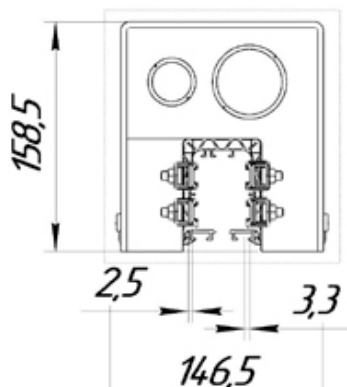

Линейный подвод питания 4/125 21-538 СБ для троллейного шинпровода Технотрон

Технические характеристики: линейный подвод питания 4/125 21-538 СБ
троллейного шинпровода

| Наименование | Обозначение | Доступная нагрузка А | Кбельный ввод мм. |
|-------------------------------|-------------|----------------------|-------------------|
| Линейный подвод питания 4/125 | 21-538 СБ | 125 | 50 |