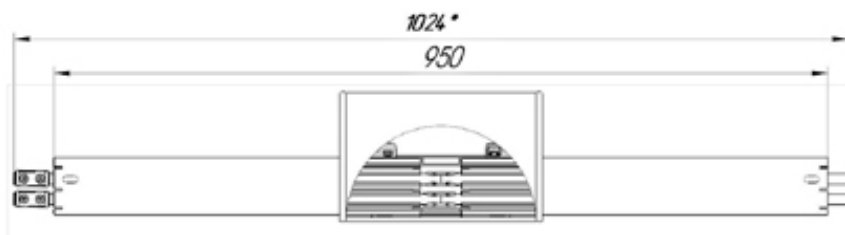

Линейный подвод питания 4/125 21-538 СБ для троллейного шинпровода Технотрон

Технические характеристики: линейный подвод питания 4/125 21-538 СБ
троллейного шинпровода

| Наименование | Обозначение | Доступная нагрузка А | Кбельный ввод мм. |
|-------------------------------|-------------|----------------------|-------------------|
| Линейный подвод питания 4/125 | 21-538 СБ | 125 | 50 |