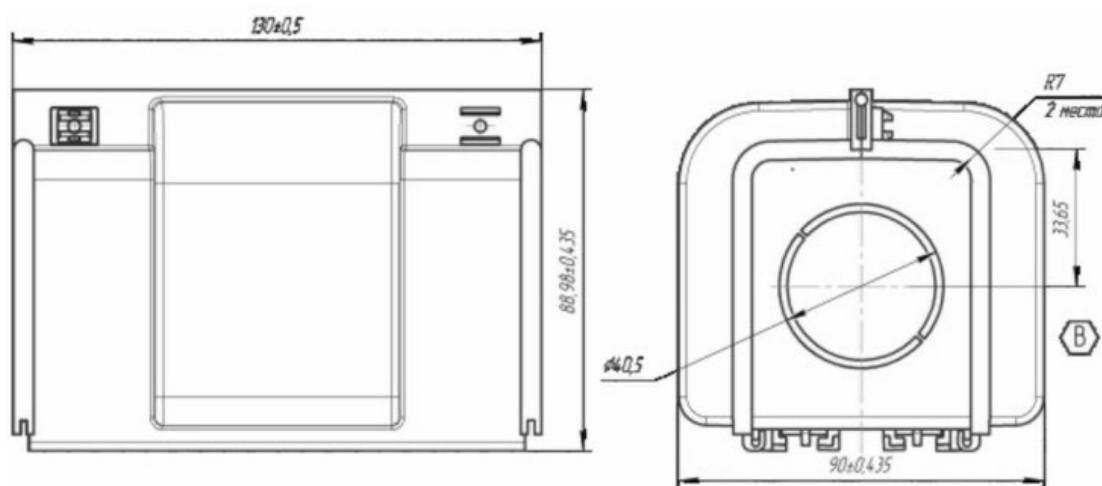

Концевой подвод питания 5/60 21-541-1 для троллейного шинпровода Технотрон

Технические характеристики: концевой подвод питания 5/60 21-541-1
троллейного шинпровода

Наименование	Обозначение	Доступная нагрузка А	Кбельный ввод мм.
Концевой подвод питания 5/60	21-541-1	60	32